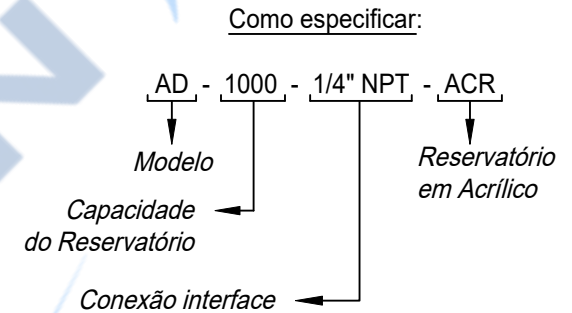

Lubrificador de Alimentação Direta

Reservatório em Acrílico

CAPACIDADE DO RESERVATÓRIO (ml)	Ø A	B
500	89	213
1000	89	343
2000	135	290
3000	135	390
4000	170	330
5000	170	390
8000	170	520