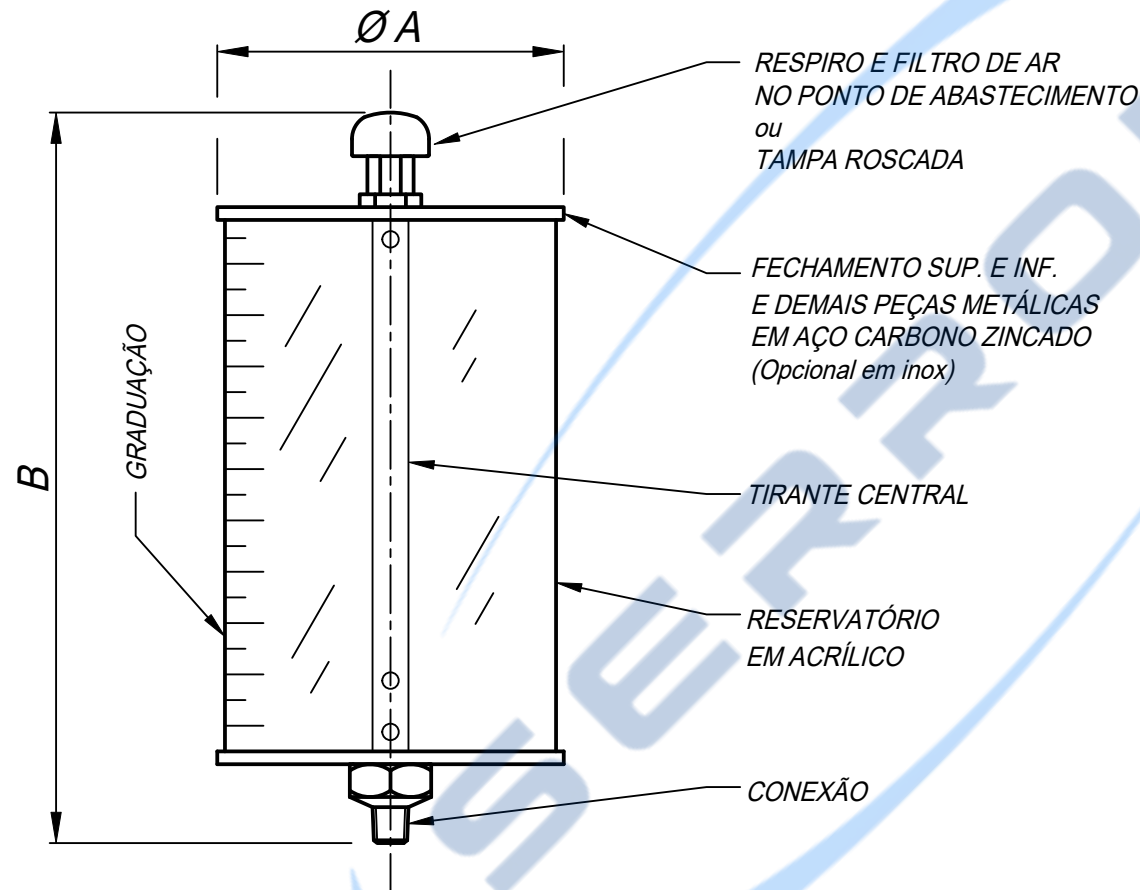

Lubrificador de Alimentação Direta

Reservatório em Acrílico

CAPACIDADE DO RESERVATÓRIO (ml)	Ø A	B
500	89	213
1000	89	343
2000	135	290
3000	135	390
4000	170	330
5000	170	390
8000	170	520